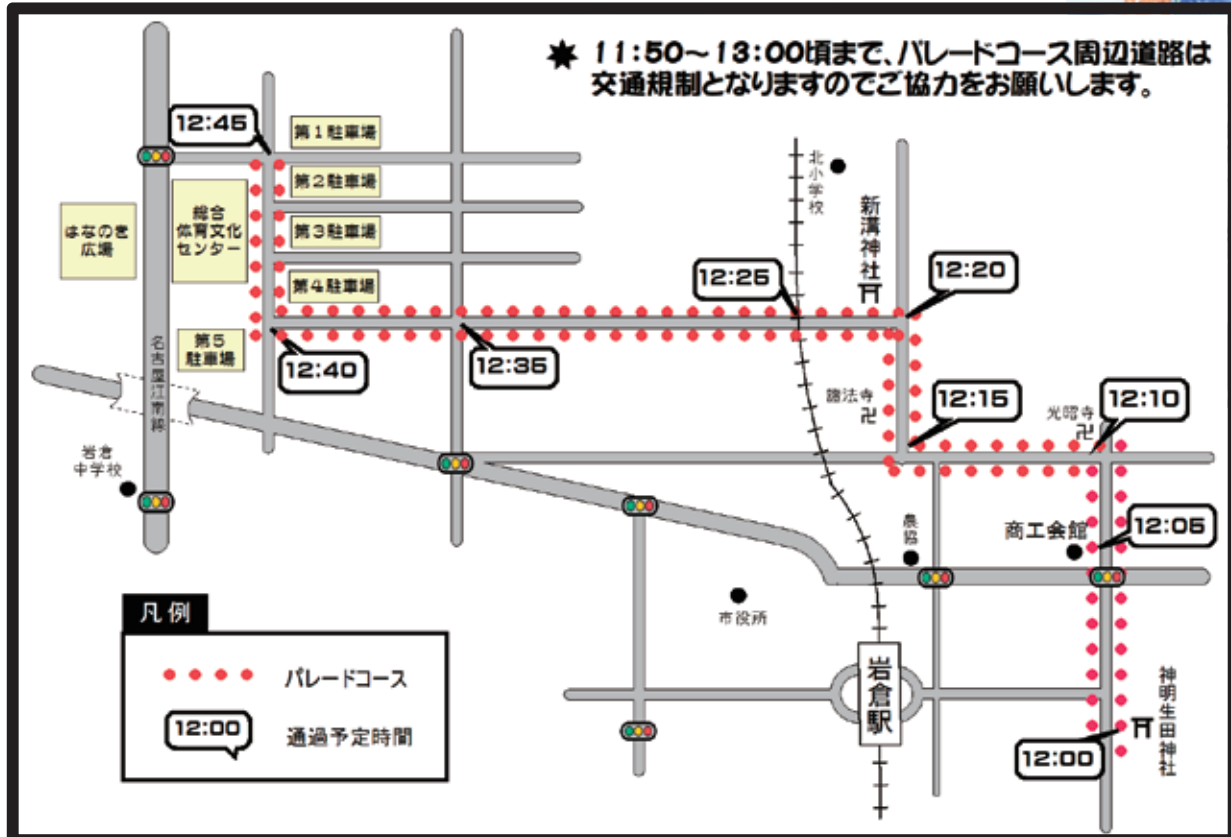

一豊行列

幼稚園・子ども & 企業みこし合同パレード

11/12(日)

いざ参ろう!!

正午

下本町・神明生田神社
※雨天中止

神明生田神社(下本町)から
岩倉市総合体育文化センターまで、
岩倉生まれの戦国武将「山内一豊」、その妻「千代」、
岩倉城主「織田伊勢守」を中心としたパレードを行います。
歴史あるパレードを是非お楽しみください。

パレード中止の場合は、
午前10時に
岩倉市商工会ホームページ
(<http://www.iwakura.or.jp/>)
にてご確認ください。

一豊行列、幼稚園・子ども&企業みこし合同パレード出演順

くすのきの家(岩倉市商工会館)出発

認定こども園ゆうか幼稚園 鼓笛隊
 子どもみこし出場チーム(稲荷子ども会)
 (大市場子ども会)
 (八剣中子ども会)
 (八剣中北子ども会)
 企業みこし出場チーム
 (スターキャット・ケーブルネットワーク(株))

神明生田神社出発

岩倉総合高校ブラスバンド
 織田伊勢守隊
 山内一豊隊
 山内一豊の妻・お千代隊
 岩倉太鼓友の会 太鼓隊